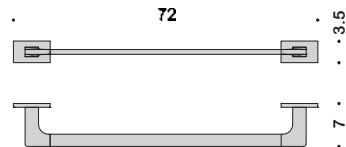

Colombo Look (chromo)