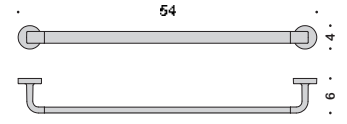

0693910

0693908 handdoekhaak/0693905 zeepdispenser staand matglas/0693902 zeepdispenser wandmodel matglas/0693907 closetrolhouder met klep/0693904 glashouder staand matglas/0693903 zeephouder staand matglas/0693912 handdoekring/0693913 handdoekhouder 2 delig draaibaar/0693911 handdoekhouder 69cm/0693910 handdoekhouder 54cm/0693909 handdoekhouder 39cm/0693906 closetrolhouder zonder klep /0693915 closetborstelgarnituur wandmodel /0693901 glashouder wandmodel matglas/0693900 zeephouder wandmodel matglas/0693914 closetborstelgarnituur staand