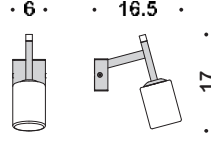

0694498

0694492

0694494

0694488

0694152

0693918

0694520

0692731

0694151

0693919

0693917

0693916

Colombo Gallery (chrom)

0693917 spiegel lamp dubbel led/0694520 spiegel lamp halogeen framebevestiging/0694498 spiegel lamp halogeen klembevestiging/
0694494 spiegel lamp halogeen klembevestiging/0693916 spiegel lamp led/0693918 wand/plafond lamp/0694524 wand/plafond lamp
halogeen/0694522 wand/plafond lamp halogeen/0694151 wand lamp 230v./0694152 wand lamp 230v. matglas/0692731 wand lamp ha-
logeen/0694492 wand lamp halogeen/0694488 wand lamp halogeen/0693919 wand lamp halogeen