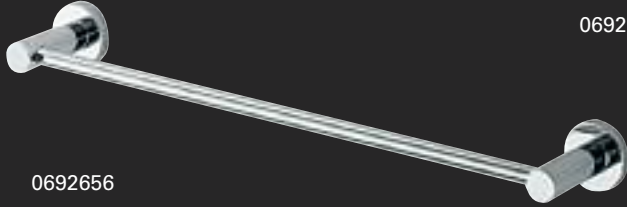

0692656

0692607