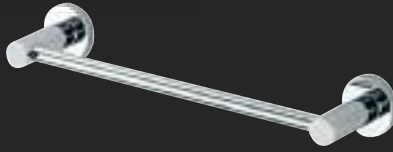

0692615-0692616