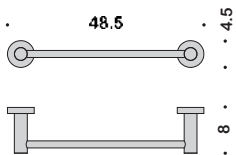

0692607

0692615

0692618

0692656

0692613