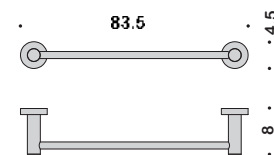

0692607

0692615

0692618

0692616

0692613