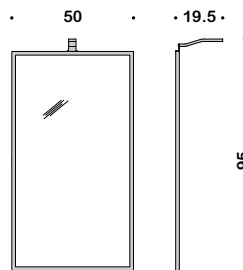

0694154

0694155

0694554

0694553

0694153 spiegel met chromen rand 40x100cm/**0694156** spiegel met chromen rand 50x90cm/**0694158** spiegel met chromen rand 60x100cm/**0694157** spiegel met chromen rand 60x80cm/**0694154** spiegel met chromen rand 60x90cm/**0694155** spiegel met chromen rand 70x70cm/**0694553** spiegel met led verlichting en chromen rand 90x53cm/**0694554** spiegel met led verlichting en chromen rand 50x95cm