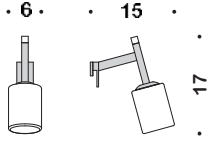

0694498

0694492

0694494

0694488

0694152

0693918

0694520

0692731

0694151

0693919

0693917

0693916

Colombo Gallery (chrom)

0693917 spiegel lamp dubbel led/0694520 spiegel lamp halogeen framebevestiging/0694498 spiegel lamp halogeen klembevestiging/
0694494 spiegel lamp halogeen klembevestiging/0693916 spiegel lamp led/0693918 wand/plafond lamp/0694524 wand/plafond lamp
halogeen/0694522 wand/plafond lamp halogeen/0694151 wand lamp 230v./0694152 wand lamp 230v. matglas/0692731 wand lamp ha-
logeen/0694492 wand lamp halogeen/0694488 wand lamp halogeen/0693919 wand lamp halogeen