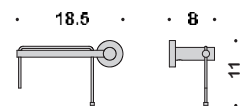

0692607

0692615

0692618

0692613

0692614