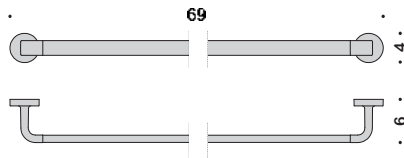

0693910

0693908 handdoekhaak/0693905 zeepdispenser staand matglas/0693902 zeepdispenser wandmodel matglas/0693907 closetrolhouder met klep/0693904 glashouder staand matglas/0693903 zeephouder staand matglas/0693912 handdoekring/0693913 handdoekhouder 2 delig draaibaar/0693911 handdoekhouder 69cm/0693910 handdoekhouder 54cm/0693909 handdoekhouder 39cm/0693906 closetrolhouder zonder klep /0693915 closetborstelgarnituur wandmodel /0693901 glashouder wandmodel matglas/0693900 zeephouder wandmodel matglas/0693914 closetborstelgarnituur staand