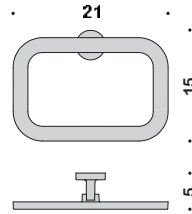

0693903

0693901

0693900

0693909

Colombo Nordic (chromo)
Designer Efrem Bonacina/Giovanni Moro