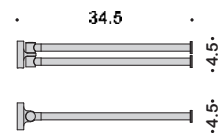

0692659

0692617

0692604

Colombo Plus (chrom) Design Piet Bilekens

0692604 closetrolhouder dubbel zonder klep/**0692619** badlakenrek/**0692618** handdoekring/**0692607** handdoekhaak/**0692659** handdoekhouder enkel uittrekbaar/**0692658** handdoekhouder 2 delig uittrekbaar/**0692617** handdoekhouder 2 delig draaibaar/**0692616** handdoekhouder 85cm/**0692657** handdoekhouder 63,5cm/**0692656** handdoekhouder 48,5cm/**0692615** handdoekhouder 35cm/**0692614** closetrolhouder zonder klep links/**0692613** closetrolhouder zonder klep rechts