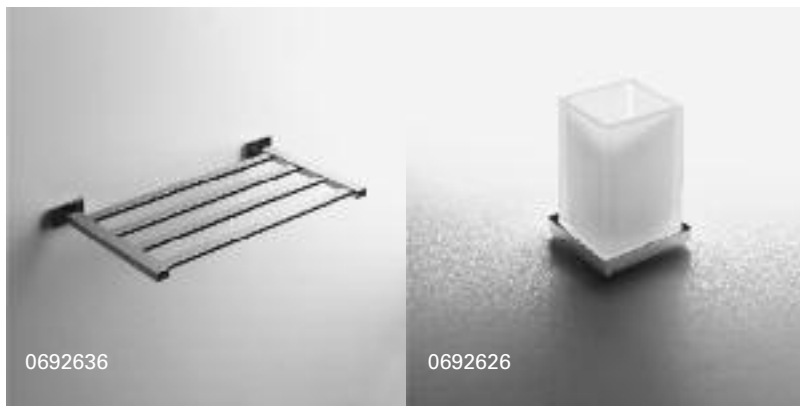

(Plieger)

Colombo collection

Colombo Look (chromo)

0692639 kapstok 3 haakjes/0692637 kledinghaak/0692625 zeepdispenser staand matglas/0692622 zeepdispenser wandmodel matglas/0692629 closetrolhouder met klep/0692624 zeephouder matglas/0692630 handdoekring/0692642 closetborstelgarnituur wandmodel/0692627 planchet 60cm matglas/0692634 handdoekhouder 72cm/0692633 handdoekhouder 57cm/0692632 handdoekhouder 42cm/0692628 closetrolhouder zonder klep/0692623 glashouder wandmodel matglas/0692621 zeephouder wandmodel matglas/0692643 closetborstelgarnituur staand