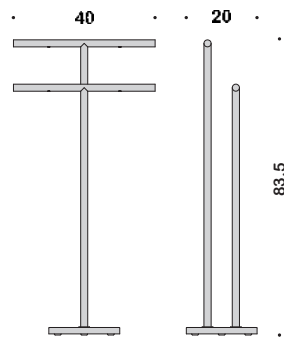

0692609

0692655

0692610

0692606

Colombo Plus (chrom) Design Piet Bilekens

0692606 zeepdispenser wandmodel/**0692610** zeepdispenser staand/**0692605** closetborstelgarnituur wandmodel/**0692620** closetborstelgarnituur staand/**0692676** handdoekhouder 2 delig staand /**0692602** handdoekhouder staand 2 delig/**0692673** toiletset compleet staand/**0692671** toiletset compleet wandmontage/**0692612** planchet 60cm glaspaaat helder/**0692655** glashouder/**0692609** zeephouder

0692676

0692671