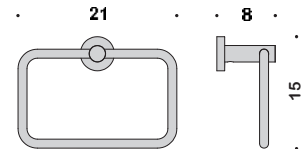

0692607

0692615

0692618

0692613