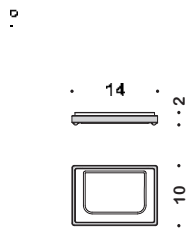

(Plieger)

Colombo collection

Colombo Look (chromo)

0692639 kapstok 3 haakjes/0692637 kledinghaak/0692625 zeepdispenser staand matglas/0692622 zeepdispenser wandmodel matglas/0692629 closetrolhouder met klep/0692624 zeephouder matglas/0692630 handdoekring/0692642 closetborstelgarnituur wandmodel/0692627 planchet 60cm matglas/0692634 handdoekhouder 72cm/0692633 handdoekhouder 57cm/0692632 handdoekhouder 42cm/0692628 closetrolhouder zonder klep/0692623 glashouder wandmodel matglas/0692621 zeephouder wandmodel matglas/0692643 closetborstelgarnituur staand