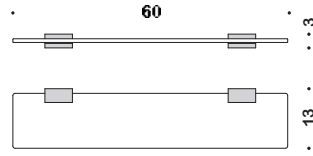

(Plieger)

Colombo collection

Colombo Look (chromo)

0692639 kapstok 3 haakjes/0692637 kledinghaak/0692625 zeepdispenser staand matglas/0692622 zeepdispenser wandmodel matglas/0692629 closetrolhouder met klep/0692624 zeephouder matglas/0692630 handdoekring/0692642 closetborstelgarnituur wandmodel/0692627 planchet 60cm matglas/0692634 handdoekhouder 72cm/0692633 handdoekhouder 57cm/0692632 handdoekhouder 42cm/0692628 closetrolhouder zonder klep/0692623 glashouder wandmodel matglas/0692621 zeephouder wandmodel matglas/0692643 closetborstelgarnituur staand