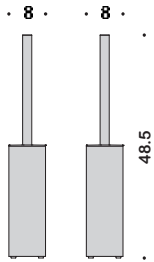

(Plieger)

Colombo collection

Colombo Look (chromo)

0692639 kapstok 3 haakjes/0692637 kledinghaak/0692625 zeepdispenser staand matglas/0692622 zeepdispenser wandmodel matglas/0692629 closetrolhouder met klep/0692624 zeephouder matglas/0692630 handdoekring/0692642 closetborstelgarnituur wandmodel/0692627 planchet 60cm matglas/0692634 handdoekhouder 72cm/0692633 handdoekhouder 57cm/0692632 handdoekhouder 42cm/0692628 closetrolhouder zonder klep/0692623 glashouder wandmodel matglas/0692621 zeephouder wandmodel matglas/0692643 closetborstelgarnituur staand