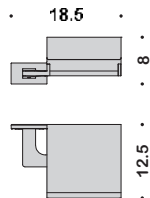

(Plieger)

Colombo collection

Colombo Look (chromo)

0692639 kapstok 3 haakjes/0692637 kledinghaak/0692625 zeepdispenser staand matglas/0692622 zeepdispenser wandmodel matglas/0692629 closetrolhouder met klep/0692624 zeephouder matglas/0692630 handdoekring/0692642 closetborstelgarnituur wandmodel/0692627 planchet 60cm matglas/0692634 handdoekhouder 72cm/0692633 handdoekhouder 57cm/0692632 handdoekhouder 42cm/0692628 closetrolhouder zonder klep/0692623 glashouder wandmodel matglas/0692621 zeephouder wandmodel matglas/0692643 closetborstelgarnituur staand