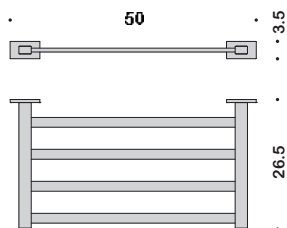

(Plieger)

Colombo collection

Colombo Look (chromo)

0692639 kapstok 3 haakjes/0692637 kledinghaak/0692625 zeepdispenser staand matglas/0692622 zeepdispenser wandmodel matglas/0692629 closetrolhouder met klep/0692624 zeephouder matglas/0692630 handdoekring/0692642 closetborstelgarnituur wandmodel/0692627 planchet 60cm matglas/0692634 handdoekhouder 72cm/0692633 handdoekhouder 57cm/0692632 handdoekhouder 42cm/0692628 closetrolhouder zonder klep/0692623 glashouder wandmodel matglas/0692621 zeephouder wandmodel matglas/0692643 closetborstelgarnituur staand