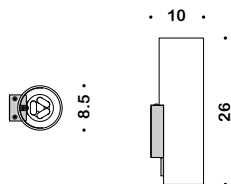

Colombo Gallery (chrom)

0693917 spiegel lamp dubbel led/0694520 spiegel lamp halogeen framebevestiging/0694498 spiegel lamp halogeen klembevestiging/
0694494 spiegel lamp halogeen klembevestiging/0693916 spiegel lamp led/0693918 wand/plafond lamp/0694524 wand/plafond lamp
halogeen/0694522 wand/plafond lamp halogeen/0694151 wand lamp 230v./0694152 wand lamp 230v. matglas/0692731 wand lamp ha-
logeen/0694492 wand lamp halogeen/0694488 wand lamp halogeen/0693919 wand lamp halogeen