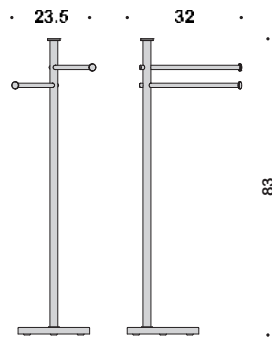

0692609

0692655

0692610

0692606

0692612

Colombo Plus (chrom) Design Piet Bilekens

0692606 zeepdispenser wandmodel/**0692610** zeepdispenser staand/**0692605** closetborstelgarnituur wandmodel/**0692620** closetborstelgarnituur staand/**0692676** handdoekhouder 2 delig staand /**0692602** handdoekhouder staand 2 delig/**0692673** toiletset compleet staand/**0692671** toiletset compleet wandmontage/**0692612** planchet 60cm glaspaaat helder/**0692655** glashouder/**0692609** zeephouder