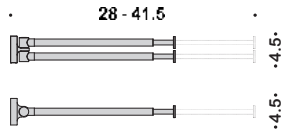

0692659

0692604

0692658

0692659

Colombo Plus (chrom) Design Piet Bilekens

0692604 closetrolhouder dubbel zonder klep/**0692619** badlakenrek/**0692618** handdoekring/**0692607** handdoekhaak/**0692659** handdoekhouder enkel uittrekbaar/**0692658** handdoekhouder 2 delig uittrekbaar/**0692617** handdoekhouder 2 delig draaibaar/**0692616** handdoekhouder 85cm/**0692657** handdoekhouder 63,5cm/**0692656** handdoekhouder 48,5cm/**0692615** handdoekhouder 35cm/**0692614** closetrolhouder zonder klep links/**0692613** closetrolhouder zonder klep rechts