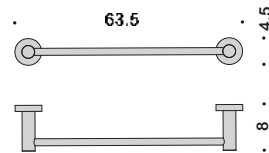

0692659

0692604

0692657

0692659

Colombo Plus (chrom) Design Piet Bilekens

0692604 closetrolhouder dubbel zonder klep/**0692619** badlakenrek/**0692618** handdoekring/**0692607** handdoekhaak/**0692659** handdoekhouder enkel uittrekbaar/**0692658** handdoekhouder 2 delig uittrekbaar/**0692617** handdoekhouder 2 delig draaibaar/**0692616** handdoekhouder 85cm/**0692657** handdoekhouder 63,5cm/**0692656** handdoekhouder 48,5cm/**0692615** handdoekhouder 35cm/**0692614** closetrolhouder zonder klep links/**0692613** closetrolhouder zonder klep rechts