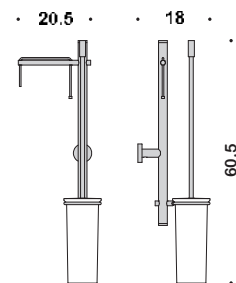

0692609

0692655

0692610

0692606

Colombo Plus (chrom) Design Piet Bilekens

0692606 zeepdispenser wandmodel/**0692610** zeepdispenser staand/**0692605** closetborstelgarnituur wandmodel/**0692620** closetborstelgarnituur staand/**0692676** handdoekhouder 2 delig staand /**0692602** handdoekhouder staand 2 delig/**0692673** toiletset compleet staand/**0692671** toiletset compleet wandmontage/**0692612** planchet 60cm glaspaaat helder/**0692655** glashouder/**0692609** zeephouder

0692671