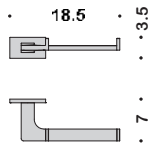

(Plieger)

Colombo collection

Colombo Look (chromo)

0692639 kapstok 3 haakjes/0692637 kledinghaak/0692625 zeepdispenser staand matglas/0692622 zeepdispenser wandmodel matglas/0692629 closetrolhouder met klep/0692624 zeephouder matglas/0692630 handdoekring/0692642 closetborstelgarnituur wandmodel/0692627 planchet 60cm matglas/0692634 handdoekhouder 72cm/0692633 handdoekhouder 57cm/0692632 handdoekhouder 42cm/0692628 closetrolhouder zonder klep/0692623 glashouder wandmodel matglas/0692621 zeephouder wandmodel matglas/0692643 closetborstelgarnituur staand