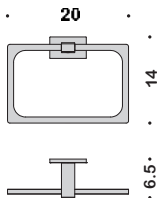

(Plieger)

Colombo collection

Colombo Look (chromo)

0692639 kapstok 3 haakjes/0692637 kledinghaak/0692625 zeepdispenser staand matglas/0692622 zeepdispenser wandmodel matglas/0692629 closetrolhouder met klep/0692624 zeephouder matglas/0692630 handdoekring/0692642 closetborstelgarnituur wandmodel/0692627 planchet 60cm matglas/0692634 handdoekhouder 72cm/0692633 handdoekhouder 57cm/0692632 handdoekhouder 42cm/0692628 closetrolhouder zonder klep/0692623 glashouder wandmodel matglas/0692621 zeephouder wandmodel matglas/0692643 closetborstelgarnituur staand