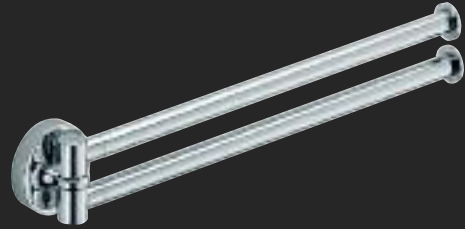

0692620

0692658

0692657

0692659

0692617

0692604

0692658

0692657

0692659

0692617

0692604

Colombo Plus (chrom) Design Piet Bilekens

0692604 closetrolhouder dubbel zonder klep/**0692619** badlakenrek/**0692618** handdoekring/**0692607** handdoekhaak/**0692659** handdoekhouder enkel uittrekbaar/**0692658** handdoekhouder 2 delig uittrekbaar/**0692617** handdoekhouder 2 delig draaibaar/**0692616** handdoekhouder 85cm/**0692657** handdoekhouder 63,5cm/**0692656** handdoekhouder 48,5cm/**0692615** handdoekhouder 35cm/**0692614** closetrolhouder zonder klep links/**0692613** closetrolhouder zonder klep rechts