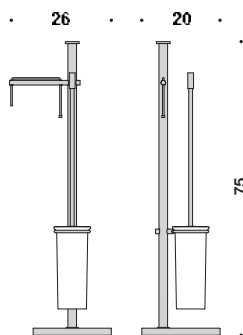

0692609

0692655

0692610

0692606

Colombo Plus (chrom) Design Piet Bilekens

0692606 zeepdispenser wandmodel/**0692610** zeepdispenser staand/**0692605** closetborstelgarnituur wandmodel/**0692620** closetborstelgarnituur staand/**0692676** handdoekhouder 2 delig staand /**0692602** handdoekhouder staand 2 delig/**0692673** toiletset compleet staand/**0692671** toiletset compleet wandmontage/**0692612** planchet 60cm glaspaaat helder/**0692655** glashouder/**0692609** zeephouder

0692671