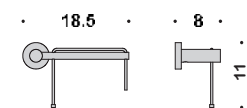

0692607

0692615

0692618

0692613