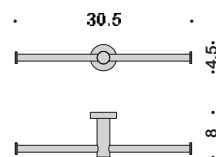

0692659

0692617

0692604

Colombo Plus (chrom) Design Piet Bilekens

0692604 closetrolhouder dubbel zonder klep/**0692619** badlakenrek/**0692618** handdoekring/**0692607** handdoekhaak/**0692659** handdoekhouder enkel uittrekbaar/**0692658** handdoekhouder 2 delig uittrekbaar/**0692617** handdoekhouder 2 delig draaibaar/**0692616** handdoekhouder 85cm/**0692657** handdoekhouder 63,5cm/**0692656** handdoekhouder 48,5cm/**0692615** handdoekhouder 35cm/**0692614** closetrolhouder zonder klep links/**0692613** closetrolhouder zonder klep rechts