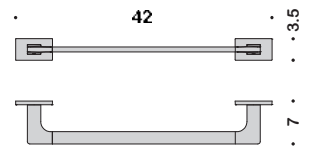

Colombo Look (chromo)