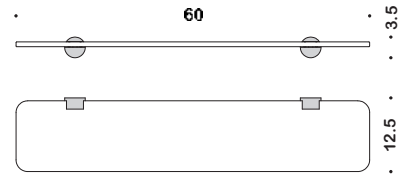

0692609

0692655

0692610

0692606

0692612

Colombo Plus (chrom) Design Piet Bilekens

0692606 zeepdispenser wandmodel/**0692610** zeepdispenser staand/**0692605** closetborstelgarnituur wandmodel/**0692620** closetborstelgarnituur staand/**0692676** handdoekhouder 2 delig staand /**0692602** handdoekhouder staand 2 delig/**0692673** toiletset compleet staand/**0692671** toiletset compleet wandmontage/**0692612** planchet 60cm glaspaaat helder/**0692655** glashouder/**0692609** zeephouder