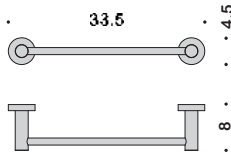

0692607

0692615

0692618

0692613