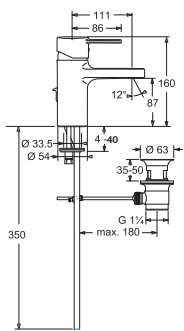

0693333

0693330

0693337

Toonzalen

Alkmaar | Amersfoort | Apeldoorn | Arnhem | Capelle a/d IJssel | Eindhoven
Goes | Groningen | Haarlem | Hengelo | Hilversum | Leeuwarden
Leiden | Maastricht | Utrecht | Venlo | Zaltbommel | Zwolle

Kijk voor adressen en openingstijden op www.plieger.nl

Hoofdkantoor Plieger B.V.

Koekampseweg 6 5301 KK Zaltbommel,
Postbus 10, 5300 AA Zaltbommel,
Telefoon 0418 682 682
Fax 0418 680 207
www.plieger.nl post@plieger.nl