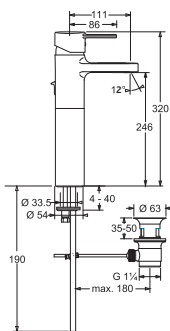

0693312

0693330

0693337

Toonzalen

Alkmaar | Amersfoort | Apeldoorn | Arnhem | Capelle a/d IJssel | Eindhoven
Goes | Groningen | Haarlem | Hengelo | Hilversum | Leeuwarden
Leiden | Maastricht | Utrecht | Venlo | Zaltbommel | Zwolle

Kijk voor adressen en openingstijden op www.plieger.nl

Hoofdkantoor Plieger B.V.

Koekampseweg 6 5301 KK Zaltbommel,
Postbus 10, 5300 AA Zaltbommel,
Telefoon 0418 682 682
Fax 0418 680 207
www.plieger.nl post@plieger.nl