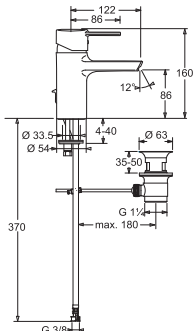

0693310

0693330

0693337

Toonzalen

Alkmaar | Amersfoort | Apeldoorn | Arnhem | Capelle a/d IJssel | Eindhoven
Goes | Groningen | Haarlem | Hengelo | Hilversum | Leeuwarden
Leiden | Maastricht | Utrecht | Venlo | Zaltbommel | Zwolle

Kijk voor adressen en openingstijden op www.plieger.nl

Hoofdkantoor Plieger B.V.

Koekampseweg 6 5301 KK Zaltbommel,
Postbus 10, 5300 AA Zaltbommel,
Telefoon 0418 682 682
Fax 0418 680 207
www.plieger.nl post@plieger.nl