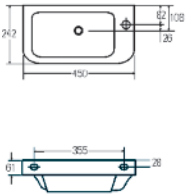

Sanitair serie Pure

Plieger, alles voor de badkamer en meer!

Fontein 45 x 24 cm

Wit 0276159

Wastafel 45 x 38 cm

Wit 0271740

Wastafel 60 x 48 cm

Wit 0271741

Wastafel 65,5 x 38 cm

Wit model links 0271770
Wit model rechts 0271771

Duoblokpot diepspoel*

Wit 0271743

Wandcloset compact diepspoel

Wit 0271742

Closetzitting

Wit 0271751