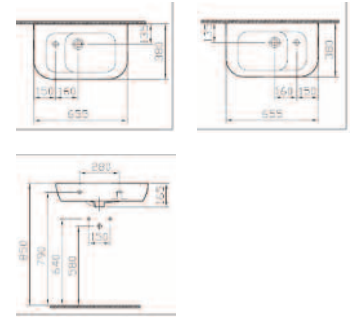

Sanitair serie Pure

Plieger, alles voor de badkamer en meer!

Fontein 45 x 24 cm

Wit 0276159

Wastafel 45 x 38 cm

Wit 0271740

Wastafel 60 x 48 cm

Wit 0271741

Wastafel 65,5 x 38 cm

Wit model links 0271770
Wit model rechts 0271771

Duoblokpot diepspoel*

Wit 0271743

Wandcloset compact diepspoel

Wit 0271742

Closetzitting

Wit 0271751

Urinoir met deksel

Wit 0271750

Reservoir t.b.v. duoblok

Wit 0271744

closetzitting slowclose

Wit 0271772

*incl. afvoermateriaal