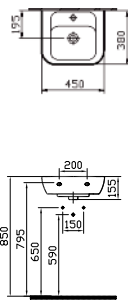

Sanitair serie Pure

Plieger, alles voor de badkamer en meer!

Fontein 45 x 24 cm

Wit 0276159

Wastafel 45 x 38 cm

Wit 0271740

Wastafel 60 x 48 cm

Wit 0271741

Wastafel 65,5 x 38 cm

Wit model links 0271770
Wit model rechts 0271771

Duoblokpot diepspoel*

Wit 0271743

Wandcloset compact diepspoel

Wit 0271742

Closetzitting

Wit 0271751