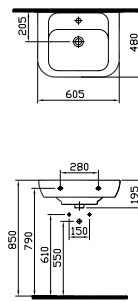

Sanitair serie Pure

Plieger, alles voor de badkamer en meer!

Fontein 45 x 24 cm

Wit 0276159

Wastafel 45 x 38 cm

Wit 0271740

Wastafel 60 x 48 cm

Wit 0271741

Wastafel 65,5 x 38 cm

Wit model links 0271770
Wit model rechts 0271771

Duoblokpot diepspoel*

Wit 0271743

Wandcloset compact diepspoel

Wit 0271742

Closetzitting

Wit 0271751