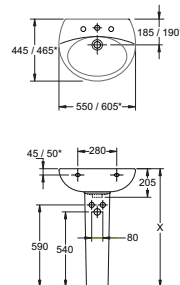

Wastafel 55cm

Wit 0260104

Wastafel 60cm

Wit 0260108

Sifonkap

Wit 0262988

Zuil

Wit 0262986