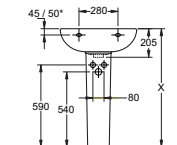

Wastafel 55cm

Wit 0260104

Wastafel 60cm

Wit 0260108

Sifonkap

Wit 0262988

Zuil

Wit 0262986