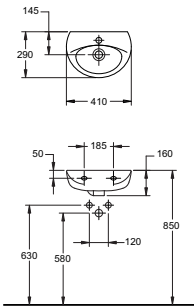

Wastafel 55cm

Wit 0260104

Wastafel 60cm

Wit 0260108

Sifonkap

Wit 0262988

Zuil

Wit 0262986