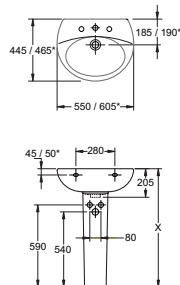

Wastafel 55cm

Wit 0260104

Wastafel 60cm

Wit 0260108

Sifonkap

Wit 0262988

Zuil

Wit 0262986