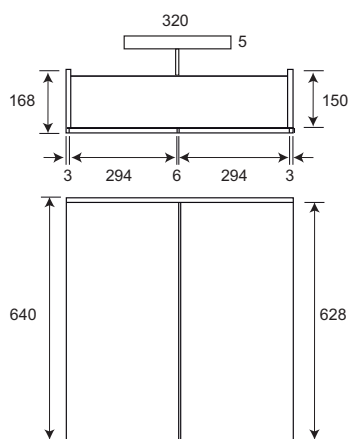

Spiegelkasten