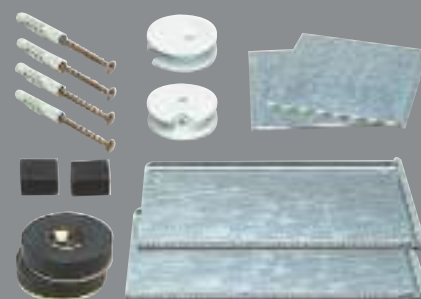

Spiegelverwarming 28W
29x29 cm
art. 4362024

Spiegelverwarming 65W
41x58 cm
art. 4362026

Bevestigingsmateriaal

- Voor onzichtbare montage van spiegels

**Set van 2 stuks voor spiegels van
max. 6 kg**
80x100 mm art. 0802409

**Set van 2 stuks voor spiegels
van max. 12 kg**
80x160 mm art. 0802417

**Ophangset verdekt met
magneetbevestiging
voor spiegels van max. 24 kg**
100x200 mm art. 0802450

PLIEGER

Plieger BV Zaltbommel NL/www.plieger.nl