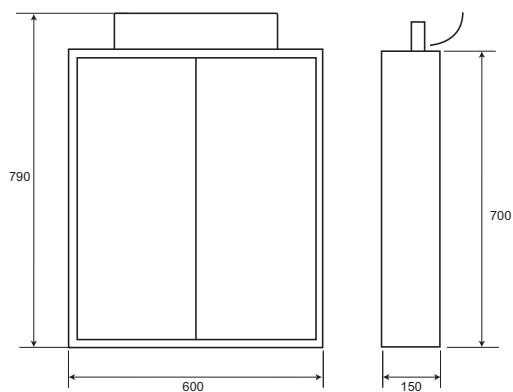

Spiegelkasten

Trend spiegelkast 60cm
met verlichting en wandcontactdoos
art. 0957733

AluSmart spiegelkast 60cm
met verlichting en wandcontactdoos
art. 0957790

Spiegel met geïntegreerde verlichting horizontaal en schakelaar

60x80 cm	art. 0800212
80x80 cm	art. 0800214
100x60 cm	art. 0800216
120x60 cm	art. 0800218

Spiegel met geïntegreerde verlichting horizontaal, schakelaar en verwarming

60x80 cm	art. 0800213
80x80 cm	art. 0800215
100x60 cm	art. 0800217
120x60 cm	art. 0800219

Spiegel met geïntegreerde verlichting horizontaal, schakelaar, verwarming en verlichting onderzijde

80x80 cm	art. 0800228
120x60 cm	art. 0800229

Spiegel met geïntegreerde verlichting verticaal en schakelaar

60x80 cm	art. 0800220
80x80 cm	art. 0800222
100x60 cm	art. 0800223
120x60 cm	art. 0800224

Spiegel met geïntegreerde verlichting verticaal, schakelaar en verwarming

60x80 cm	art. 0800221
----------	--------------