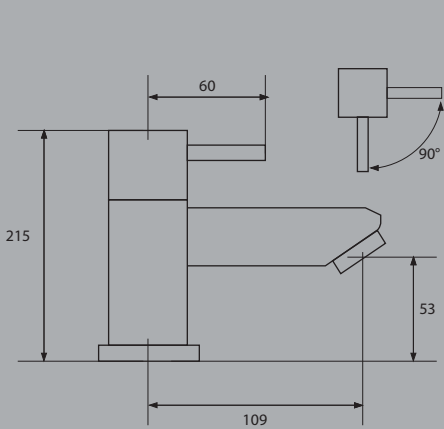

PLIEGER

Postbus 10, 5300 AA Zaltbommel
post@plienger.nl/www.plienger.nl
Maten en modellen onder voorbehoud