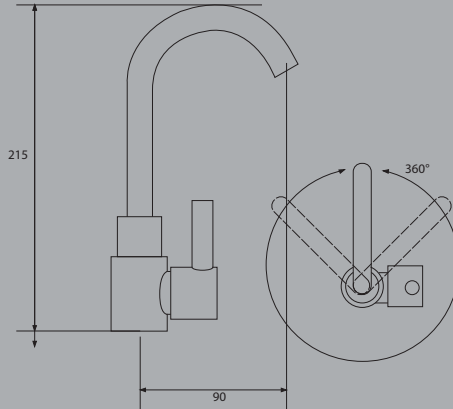

4333056 Gina

PLIEGER

Postbus 10, 5300 AA Zaltbommel
post@plienger.nl/www.plienger.nl
Maten en modellen onder voorbehoud