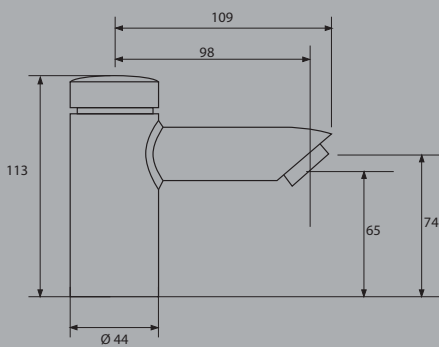

4333056 Gina

4333340 Kusasi

PLIEGER

Postbus 10, 5300 AA Zaltbommel
 post@plienger.nl/www.plienger.nl
 Maten en modellen onder voorbehoud