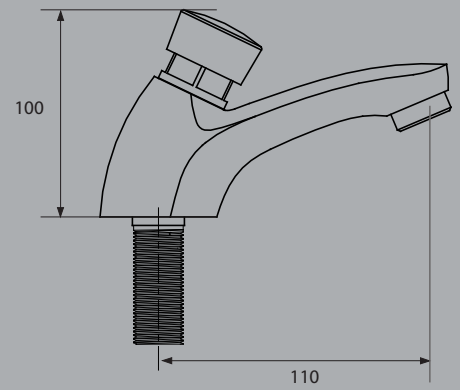

PLIEGER

Postbus 10, 5300 AA Zaltbommel
post@plienger.nl/www.plienger.nl
Maten en modellen onder voorbehoud